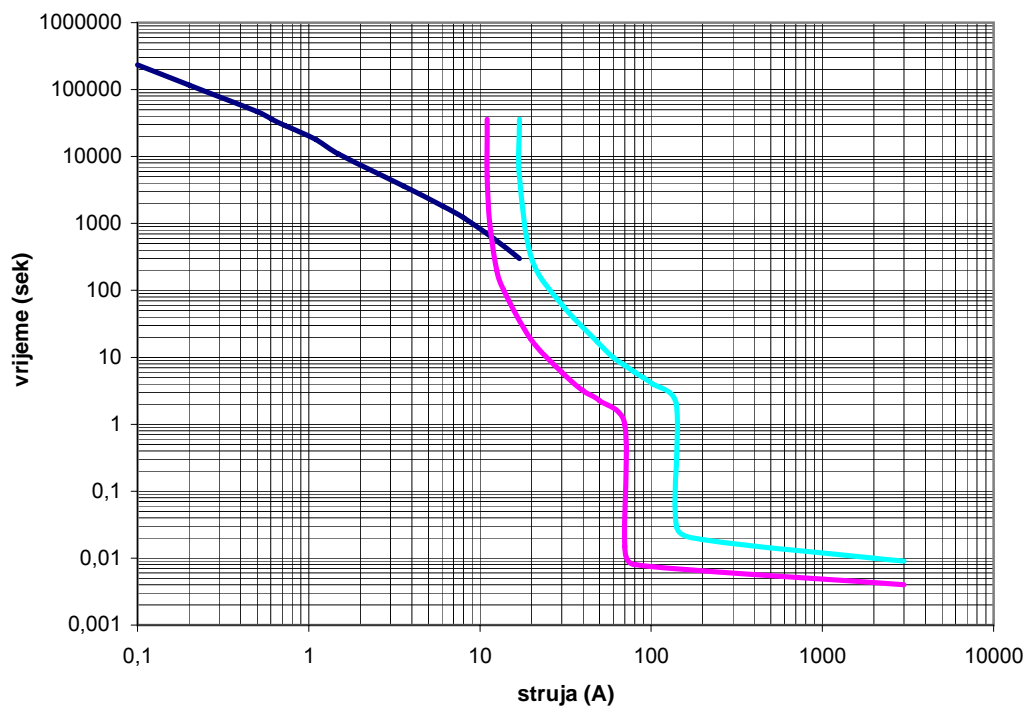

Dijagram struje pražnjenja BN-24/7Ah

- Baterija 6,5Ah
- Osigurač C10 max
- Osigurač C10 min