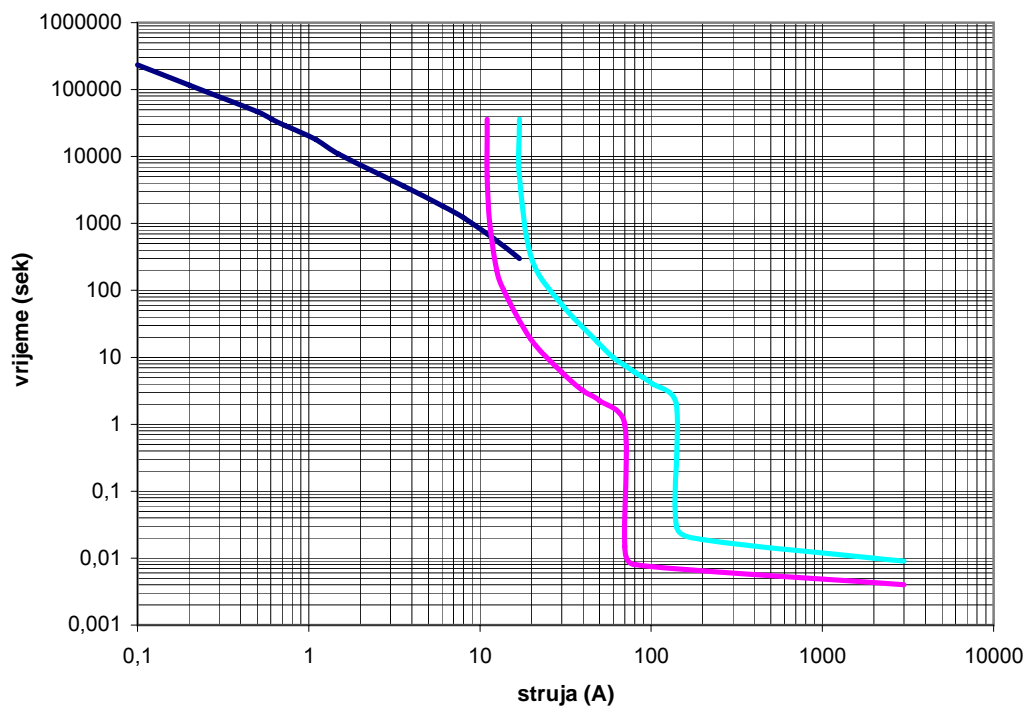

Dijagram struje pražnjenja BN-48/7Ah

- Baterija 6,5Ah
- Osigurač C10 max
- Osigurač C10 min